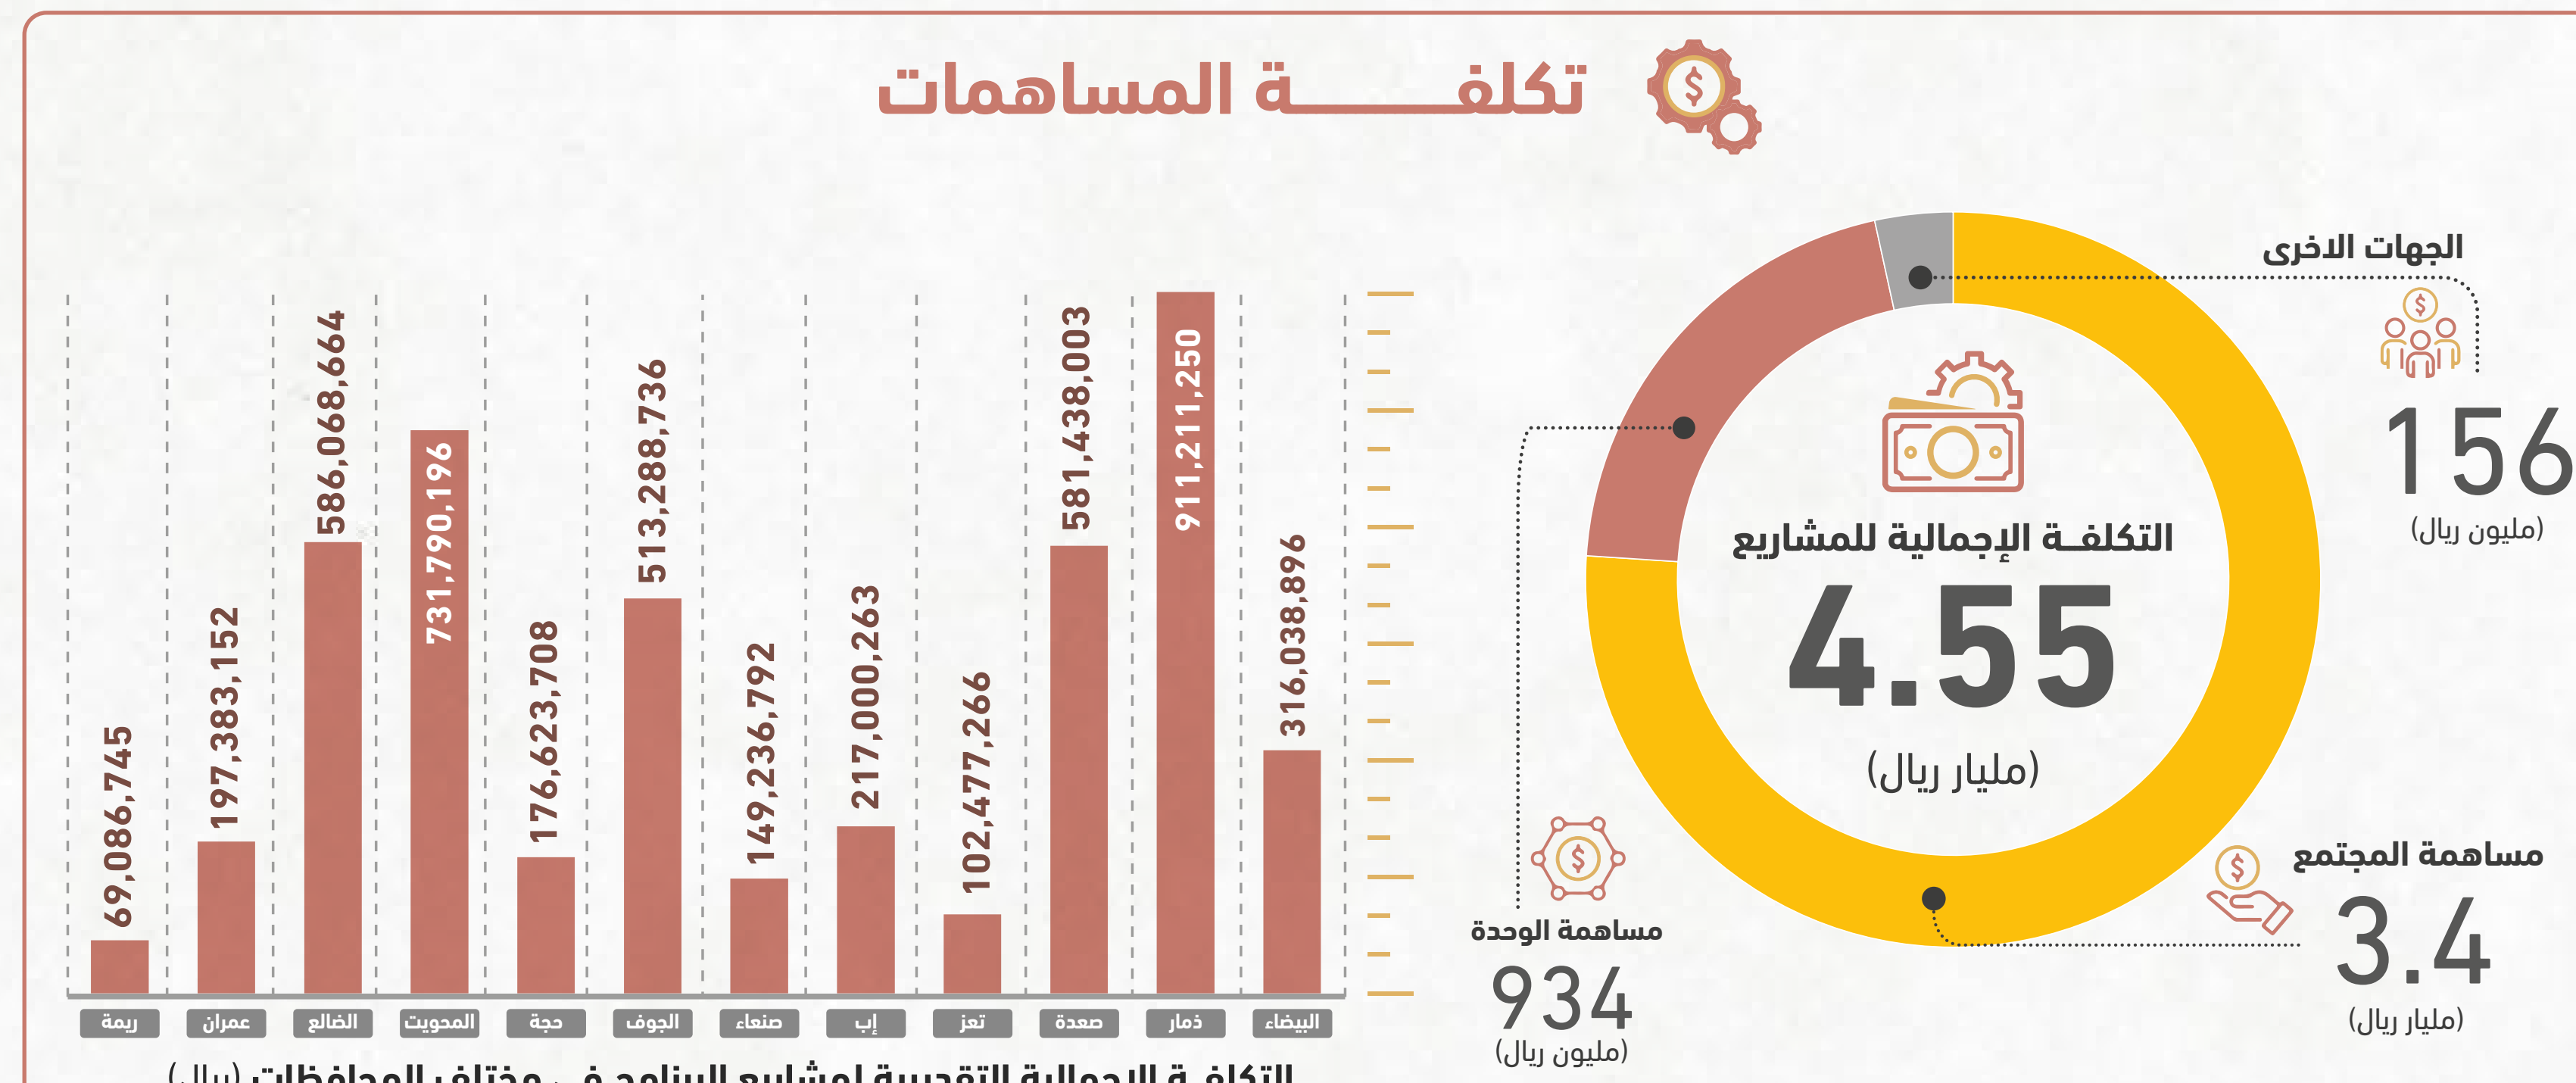

الآثار الإيجابية من البرنامج

نطاق الإستهداف والتوزيع