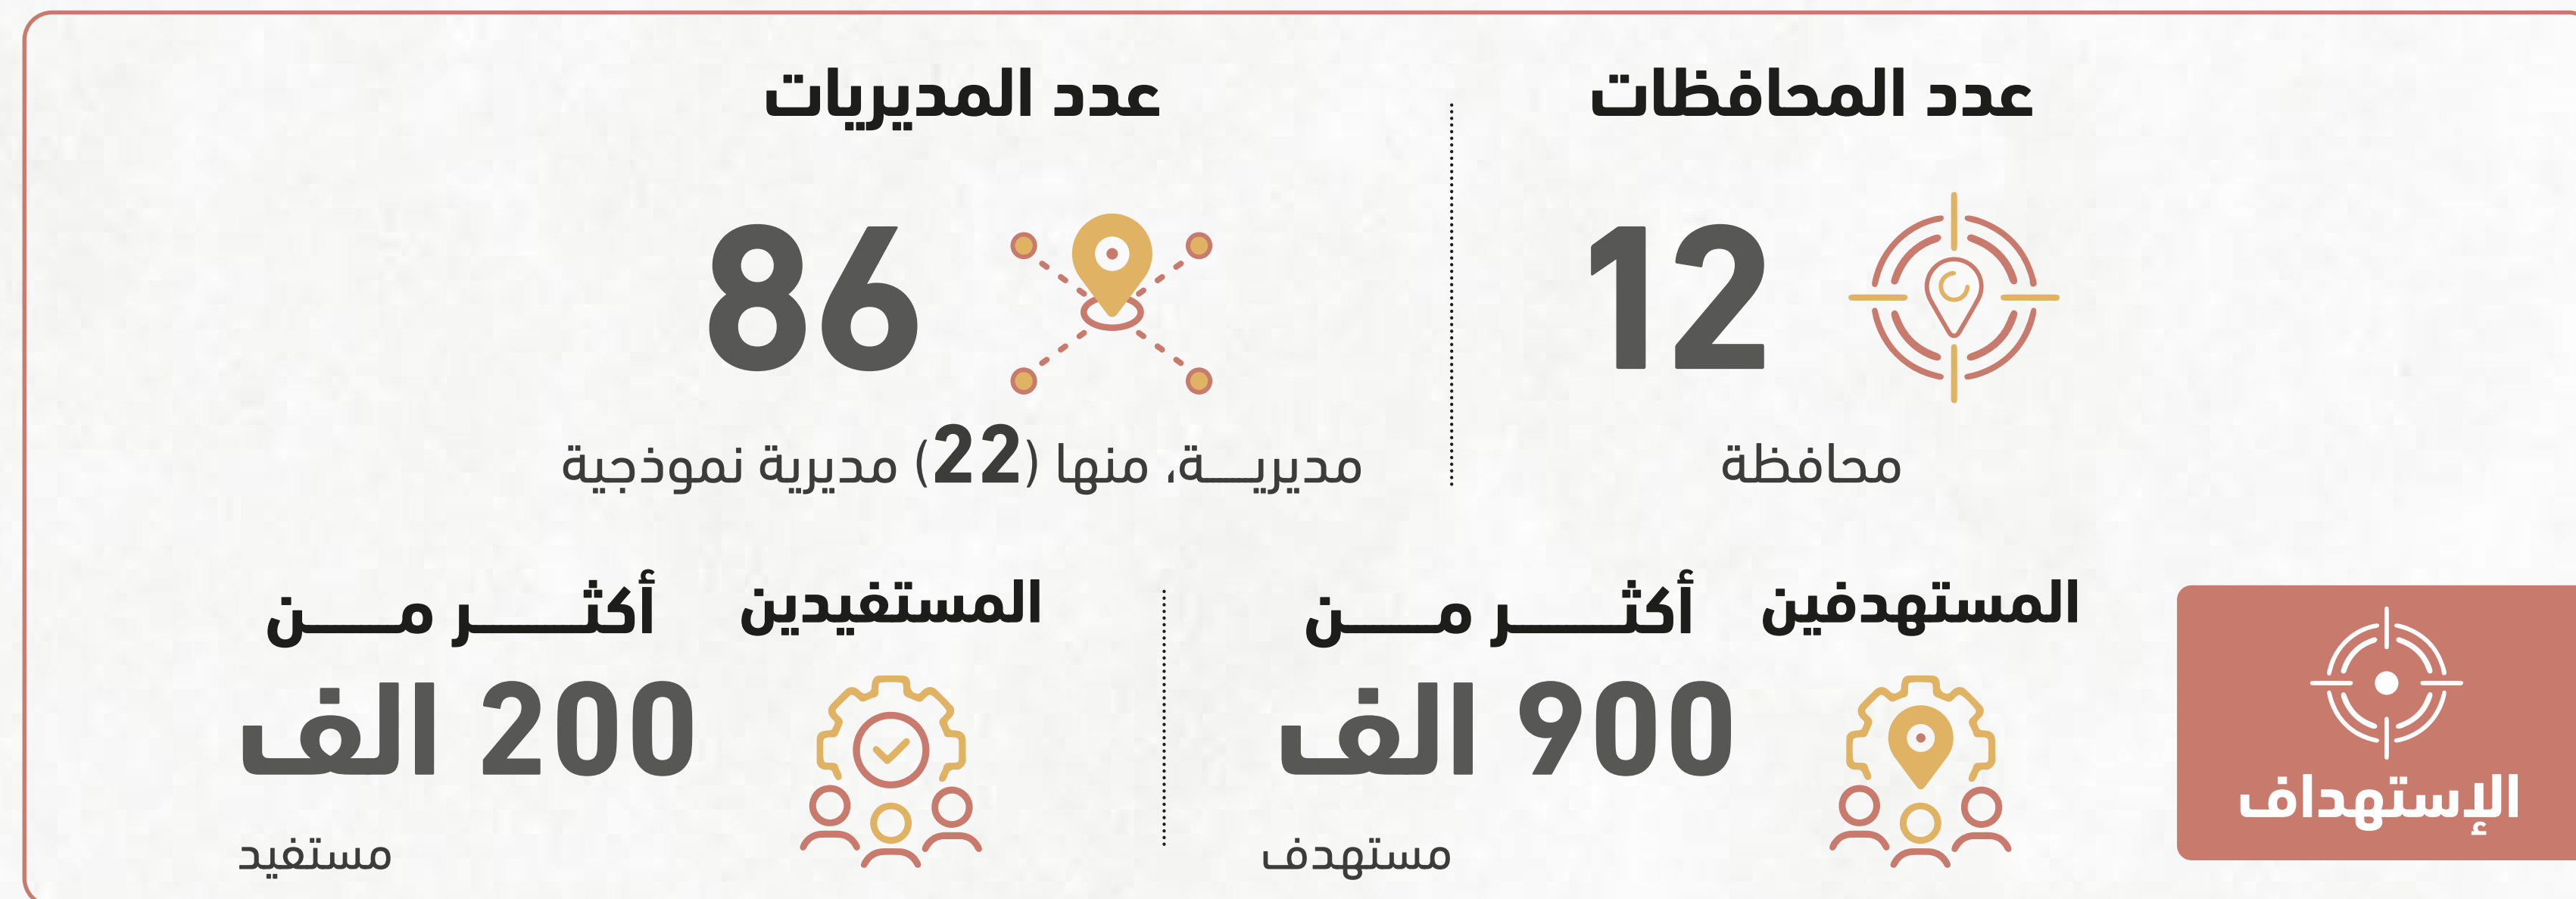

الآثار الإيجابية من البرنامج

نطاق الإستهداف والتوزيع