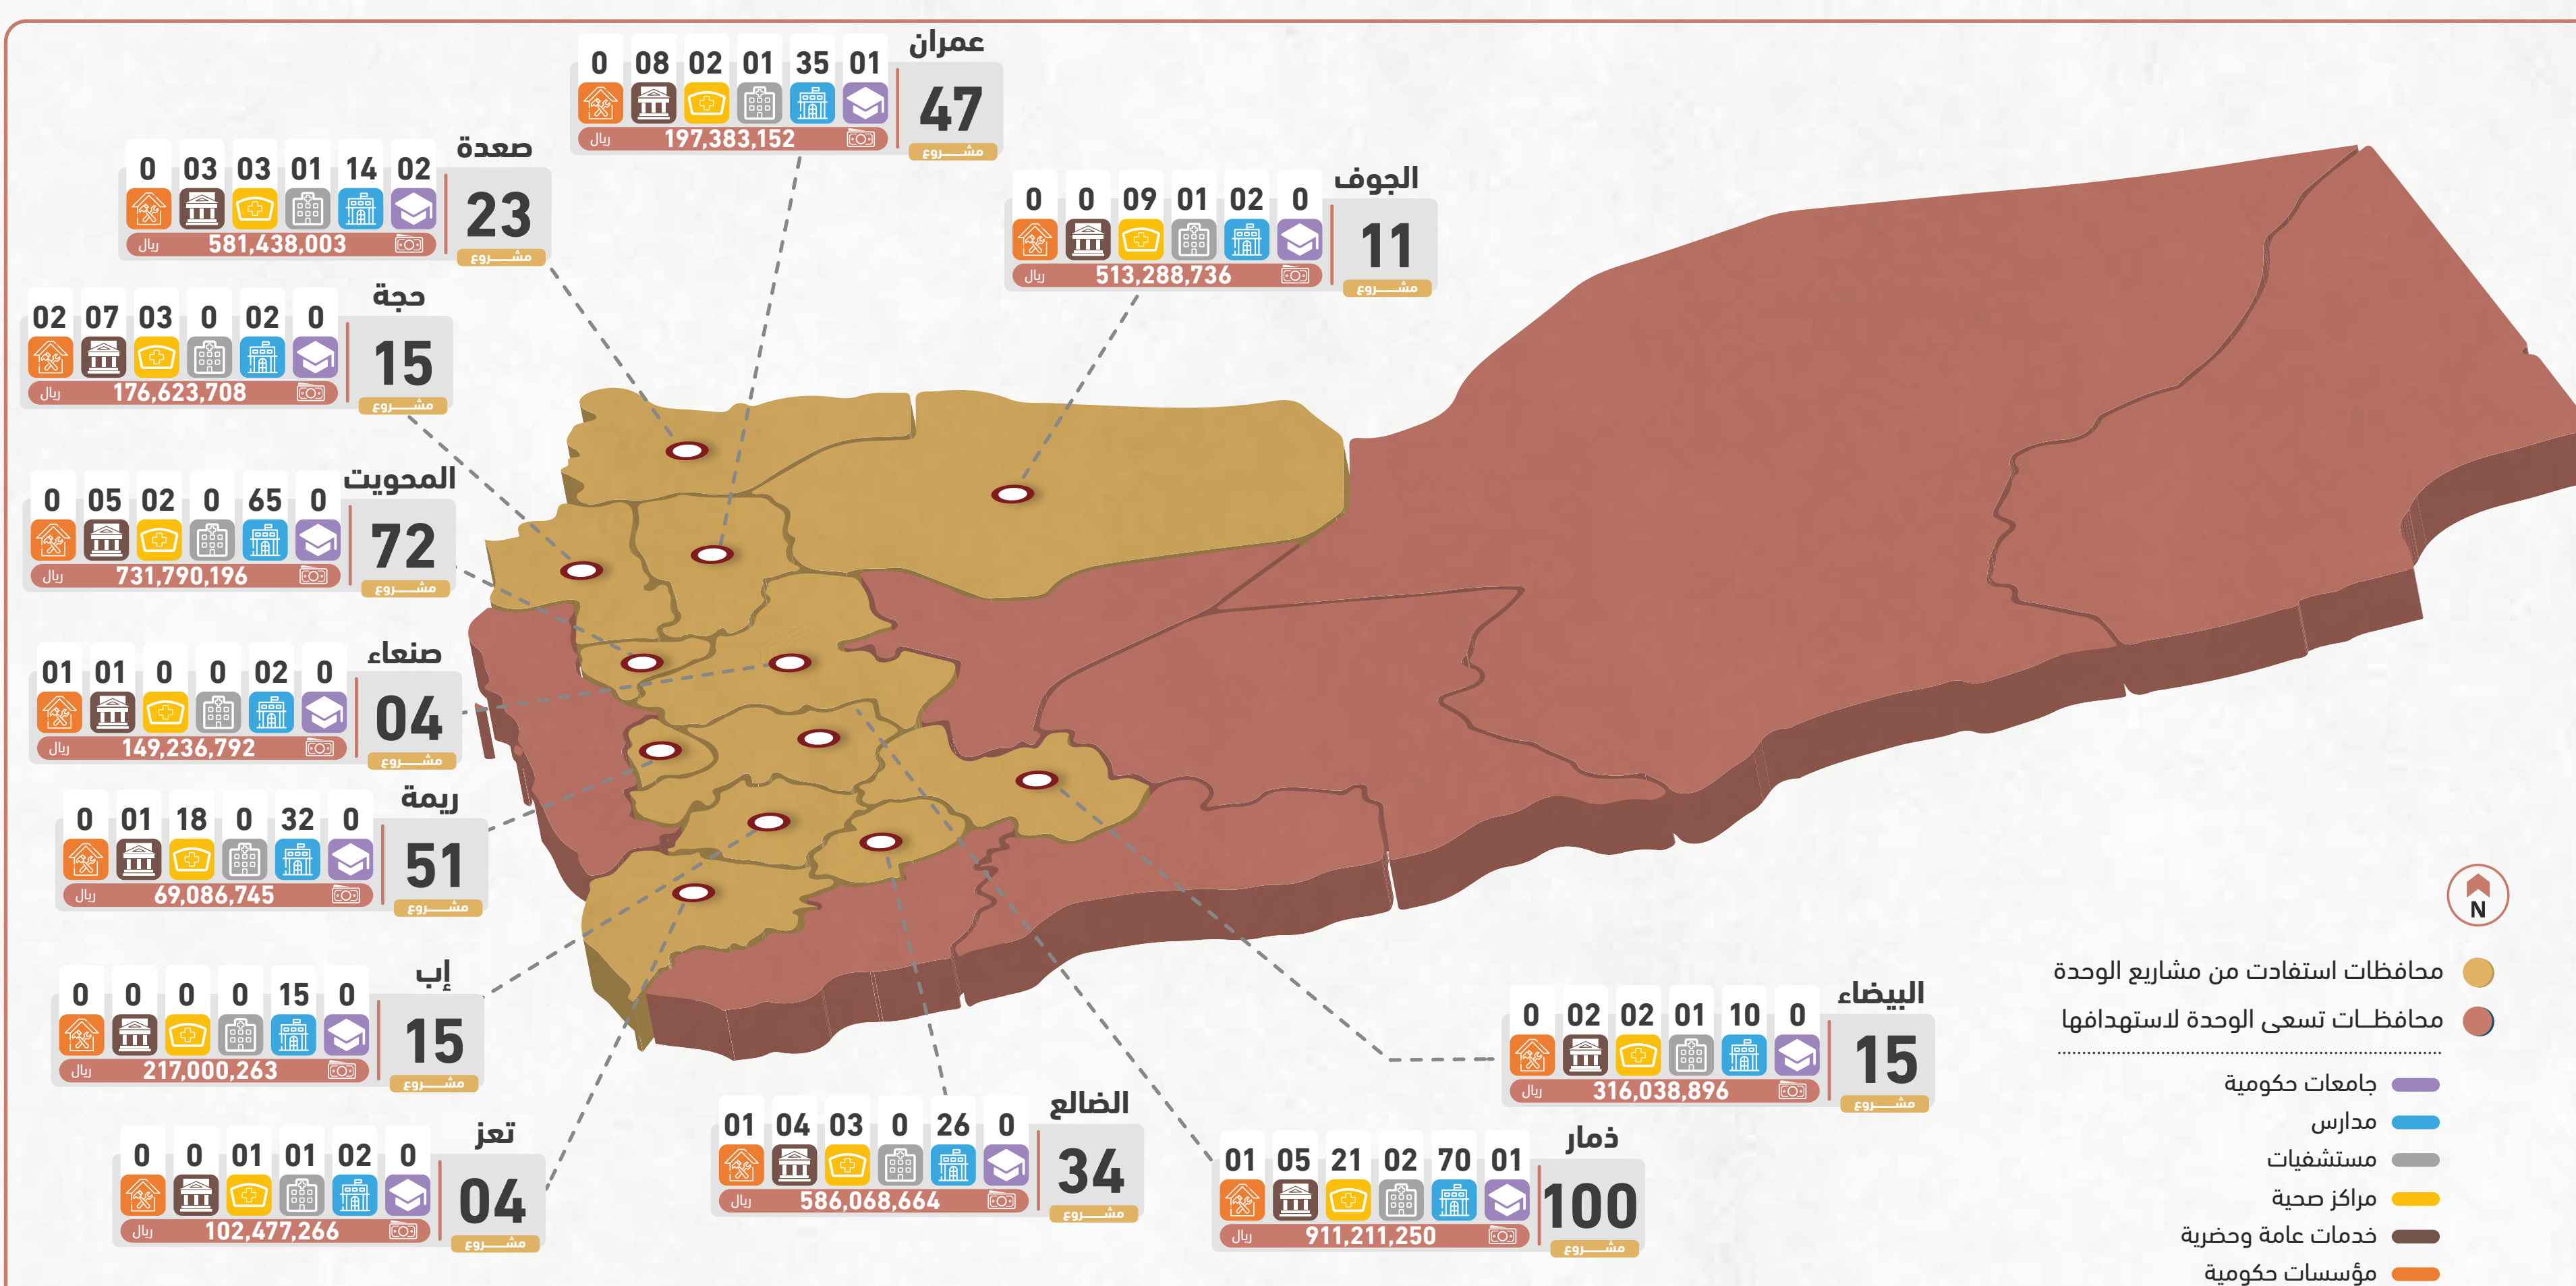

الآثار الإيجابية من البرنامج

نطاق الإستهداف والتوزيع