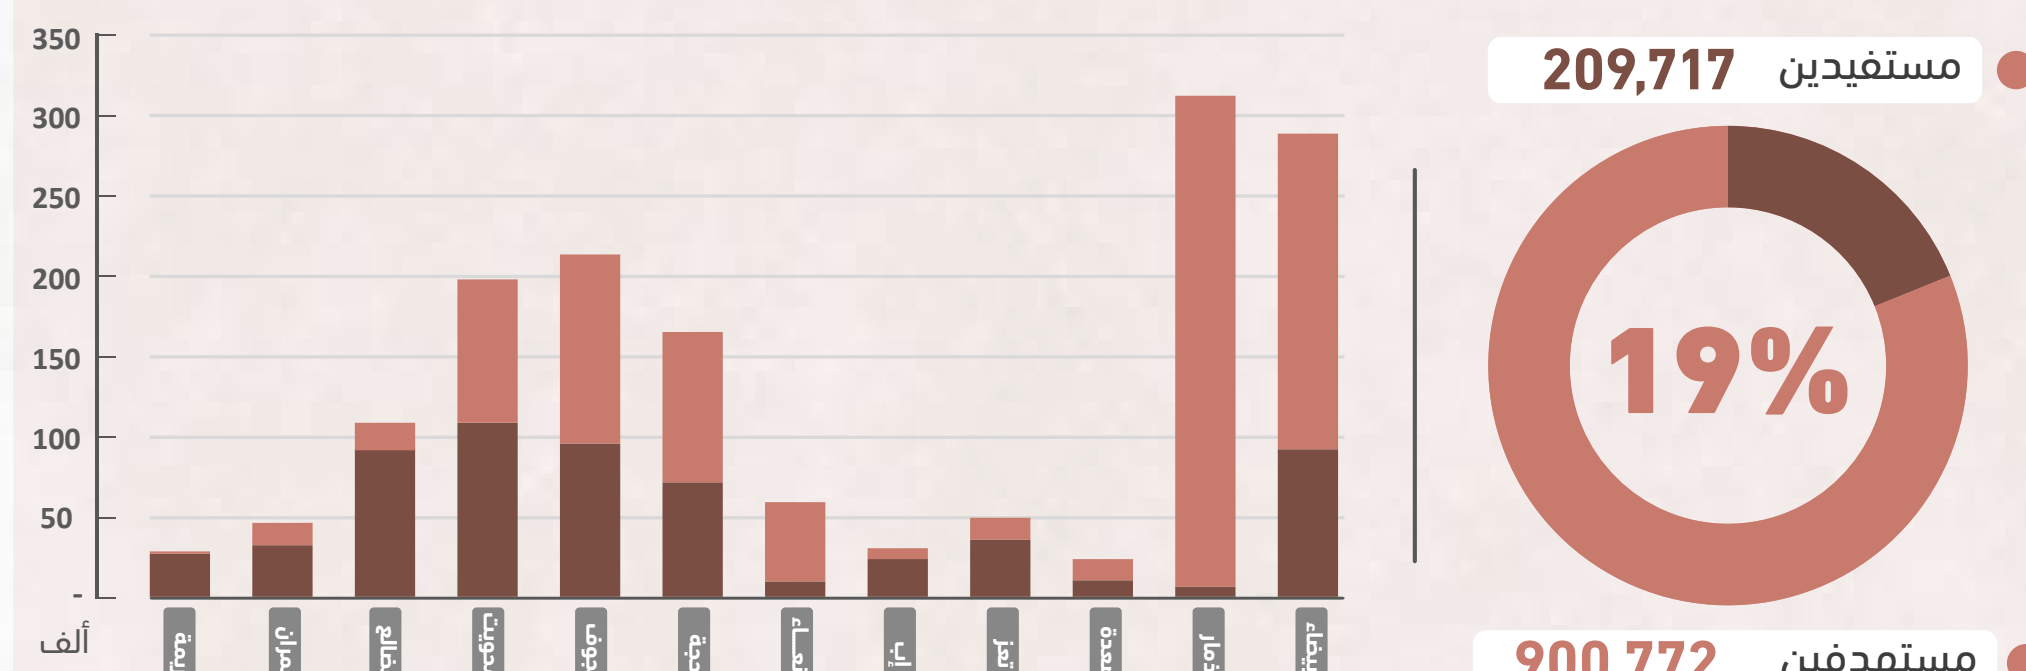

طلبات
المبادرات
الجديدة

المستفيدين مقابل الإستهداف

934
مساهمة الوحدة
مليون ريال

3.46
مساهمة المجتمع
مليار ريال

156
الجهات الأخرى
مليون ريال

إجمالي تكلفة المساهمات

4.55

مليار ريال