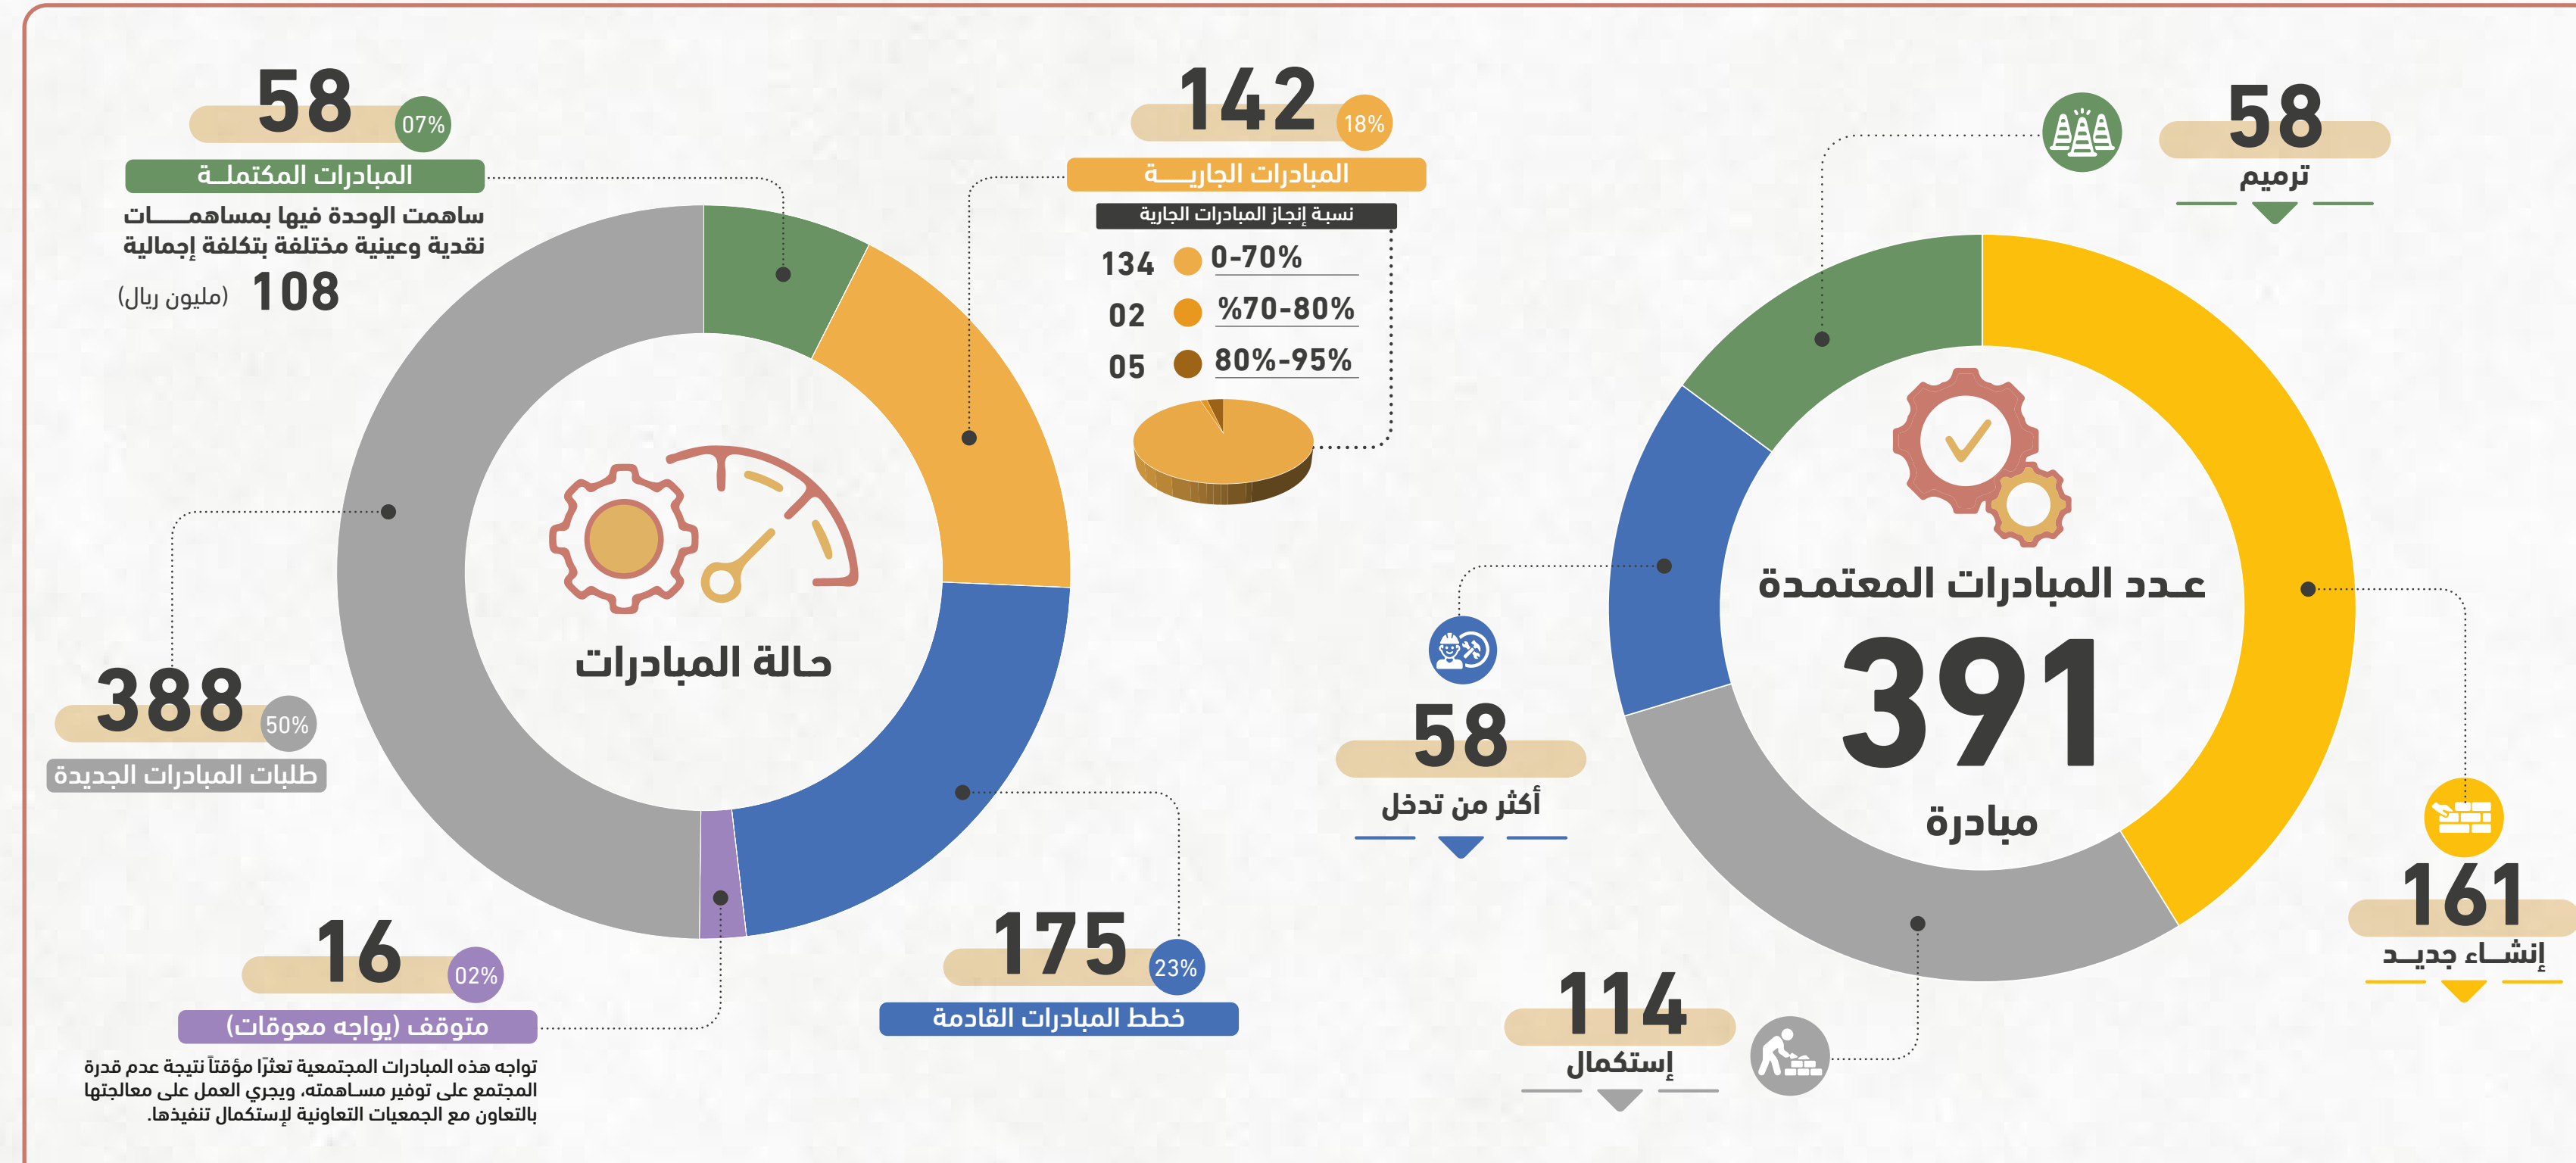

الآثار الإيجابية من البرنامج

نطاق الإستهداف والتوزيع