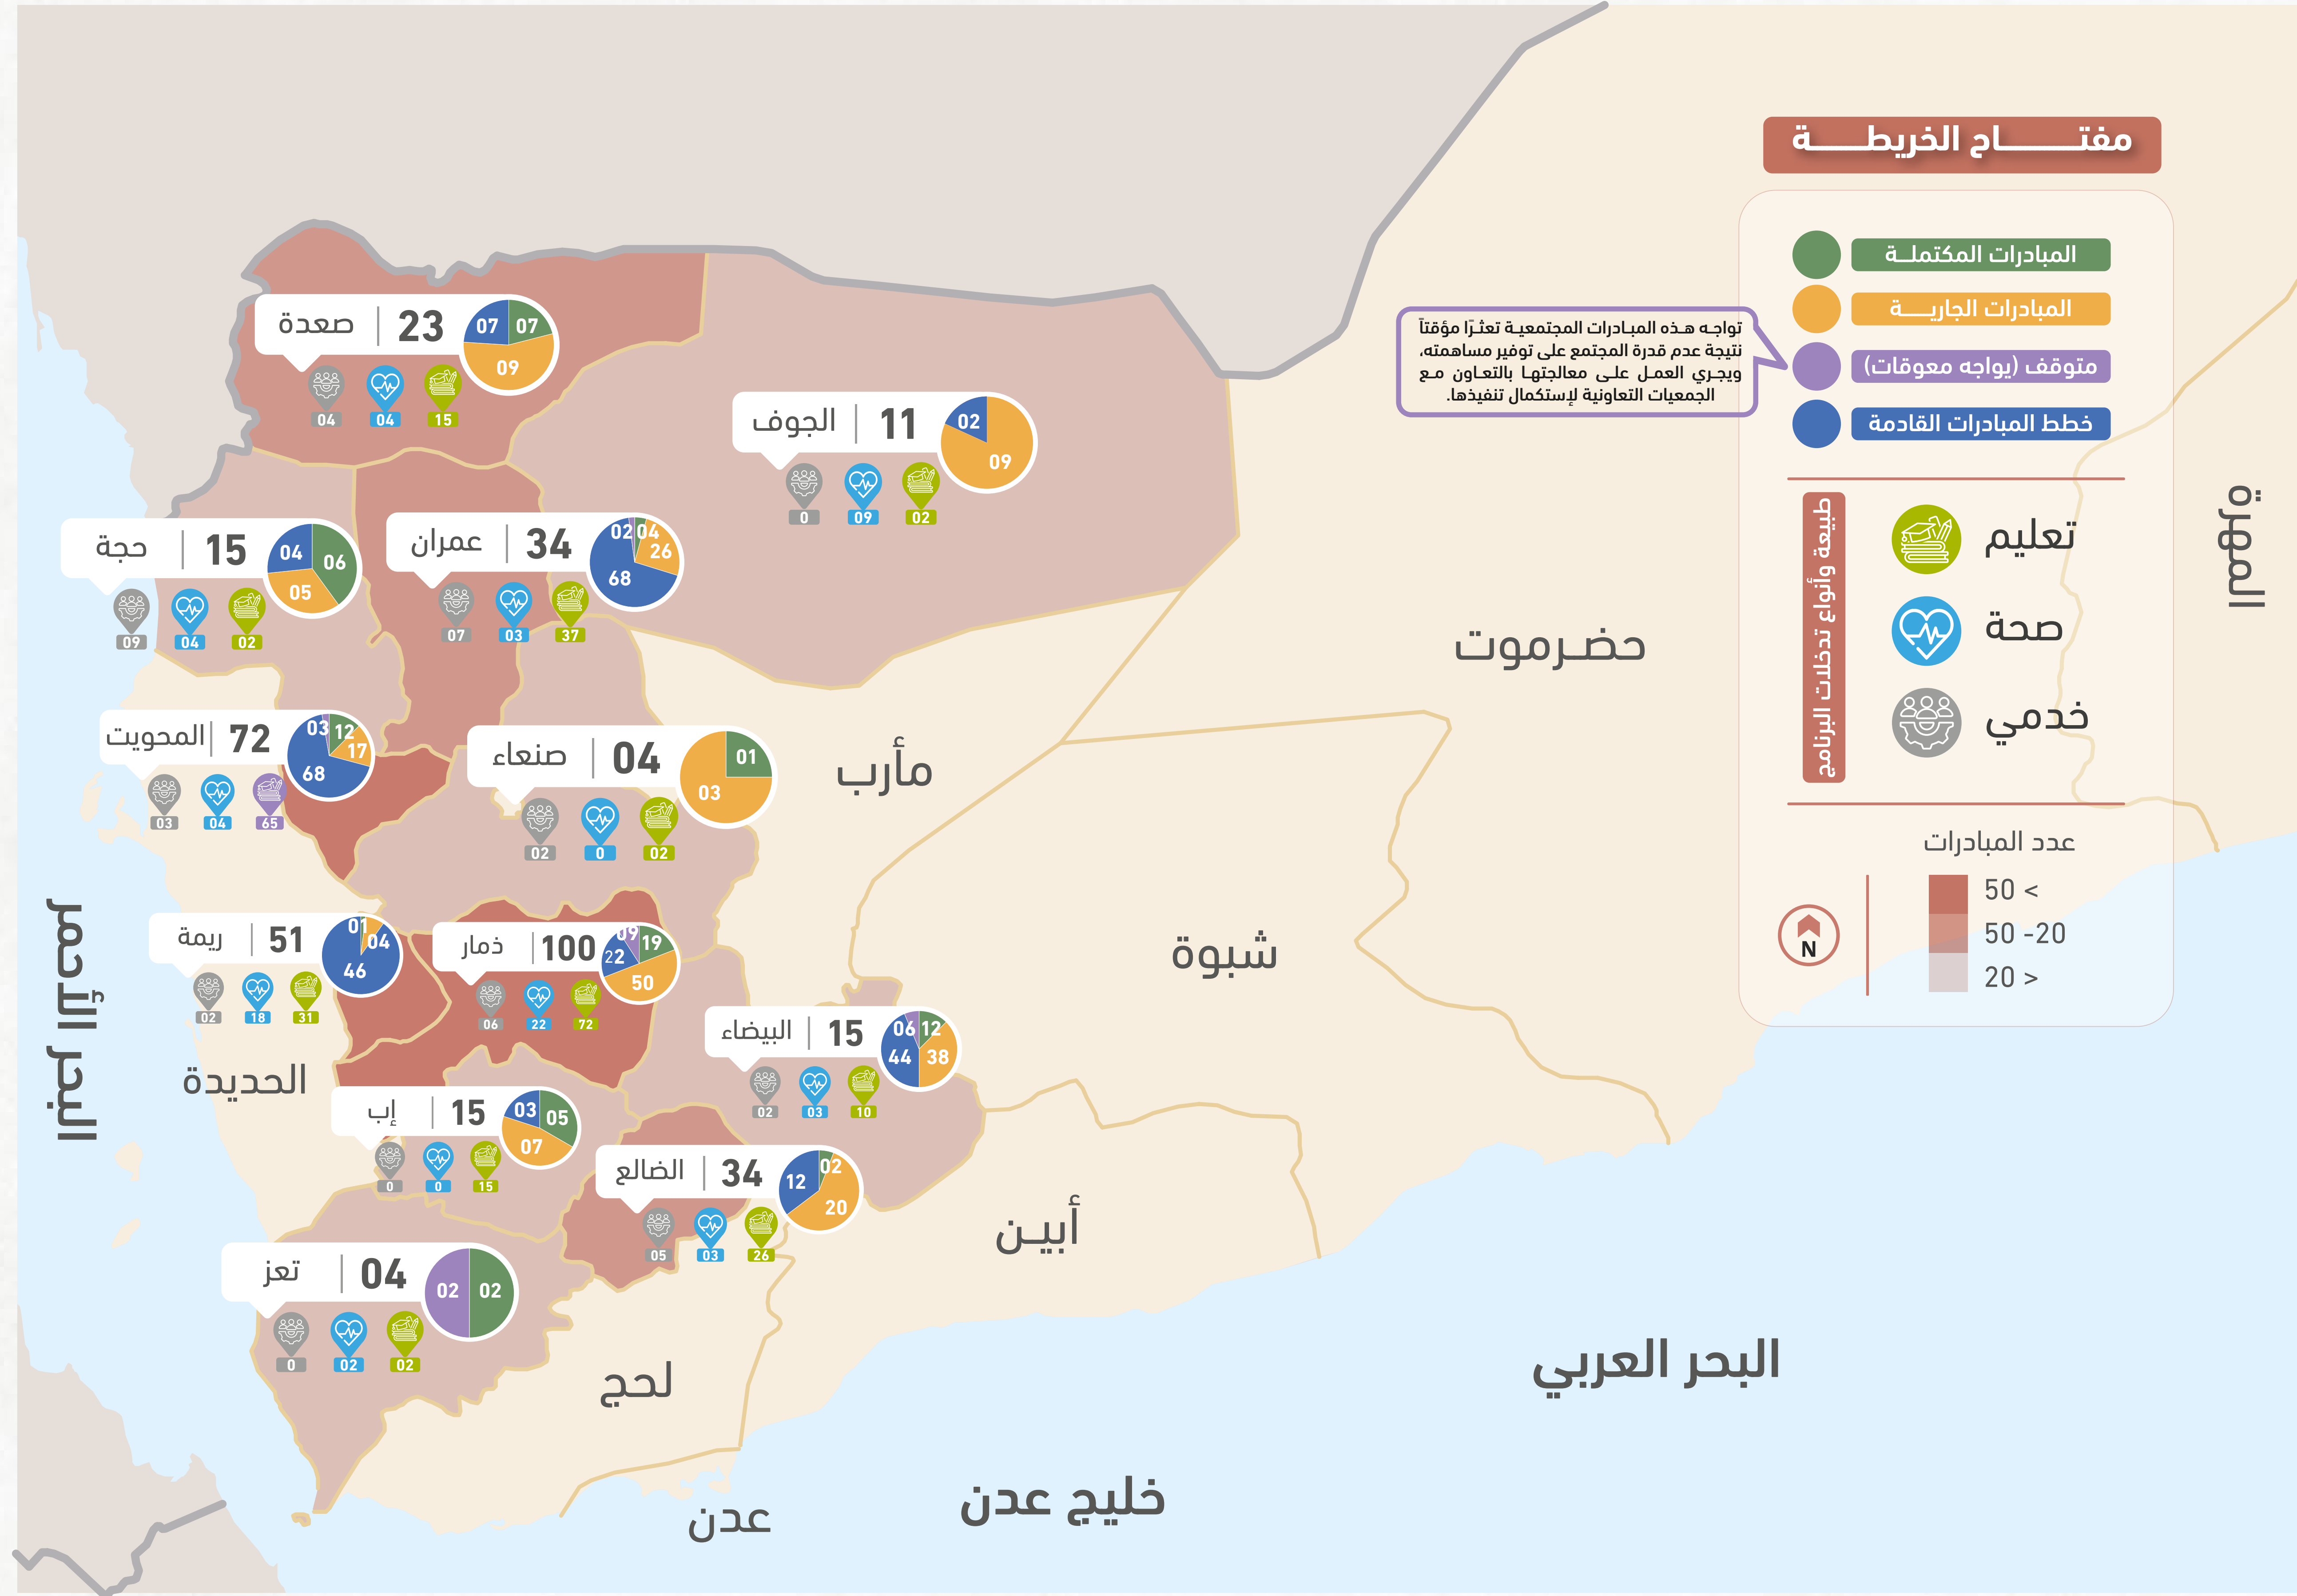

المستفيدين مقابل الإستهداف

934
مساهمة الوحدة
مليون ريال

3.46
مساهمة المجتمع
مليار ريال

156
الجهات الأخرى
مليون ريال

إجمالي تكلفة المساهمات

4.55

مليار ريال