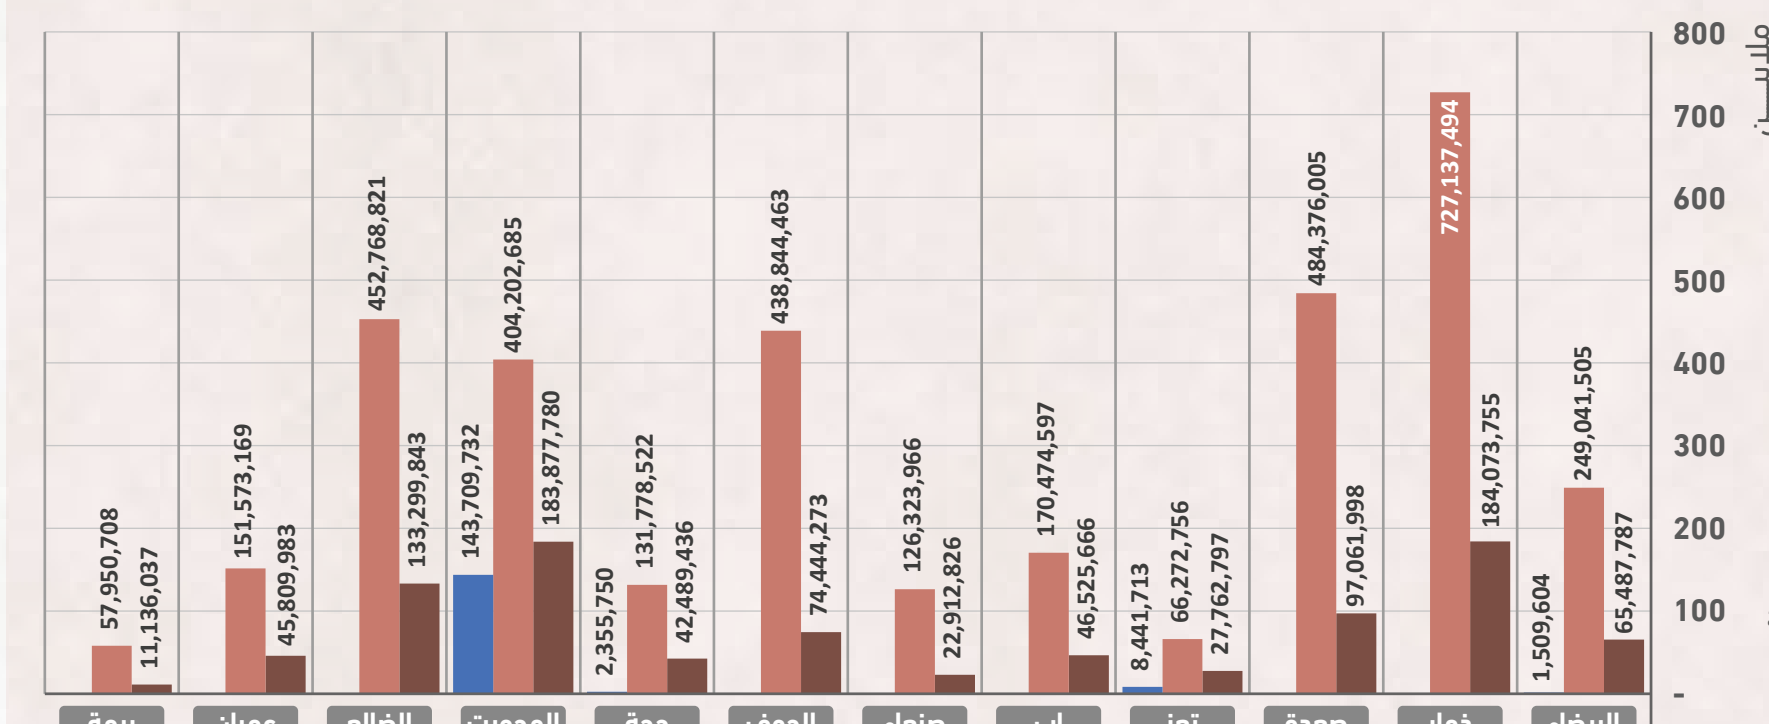

المستفيدين مقابل الإستهداف

934
مساهمة الوحدة
مليون ريال

3.46
مساهمة المجتمع
مليار ريال

156
الجهات الأخرى
مليون ريال

إجمالي تكلفة المساهمات

4.55

مليار ريال